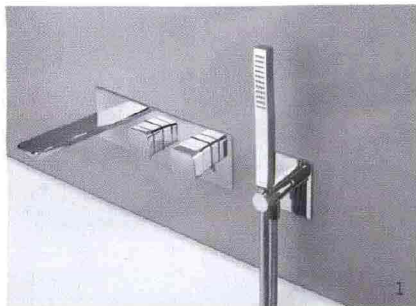

**1/ King** Gruppo vasca dalle linee squadrate (**Cristina Rubinetterie**). **2/ Nauha** Il nuovo lavabo da appoggio, realizzato in 100% ceramica italiana, è abbinato alla rubinetteria Leaf; tutto firmato da Angeletti Ruzza Design (**Teuco**). **3/ Bold** Di Mist-o, il mobile con maniglie oversized; da vedere in Via Tortona 34 (**Ex-t**). **4/ Linea** Sistema di porte a battente per doccia adatto a tutte le esigenze di progetto (**Vismaravetro**). **5/ Cartesio** Miscelatore in acciaio satinato, progettato per garantire il massimo risparmio idrico (**Ceadesign**). **6/ Ethos** Il lavabo richiama l'estetica rétro (**Galassia**). **7/ Rod** Il nuovo soffione è dotato di getto a pioggia o a cascata (**Ponsi**). **8/ Blu Scavolini** L'azienda italiana leader nella produzione di cucine fa il suo esordio nel settore arredo-bagno (**Scavolini**). **9/ Logica Twin** La doccia centrale separa la zona sauna da quella hammam (**Effegibi**). **10/ Monolith** Soluzione che permette di installare i sanitari senza opere di muratura sulle pareti esistenti (**Geberit**. Evento Innovation Democracy in Via Pontaccio 19). **11/ Chérie** Presso lo show-room di Via Tortona 34, tra le novità anche una vasca in preziosa doratura in foglia oro (**Devon&Devon**).