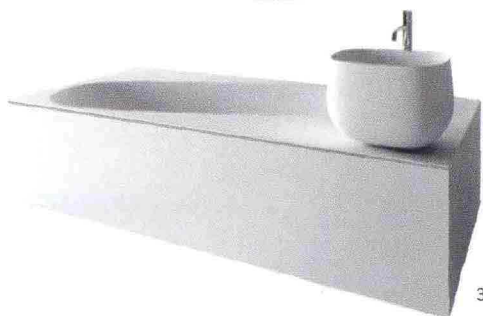

di Monica Baio

NUOVI BAGNI | LIFE | COJO

www.ecostampa.it

1/ **Le Giare** La collezione di Claudio Silvestrin si ispira alla forma assoluta di perfezione: l'uovo e la sua geometria chiara ed elegante (**Ceramica Cielo**).  
 2/ **Levante** Soluzione monoforo per il lavabo, design Rodolfo Dordoni (**Fantini**). 3/ **Exelen** La nuova serie in Corian®, da scoprire presso lo showroom di Porta Tenaglia, sviluppa l'idea di contaminazione tra le funzioni (**Antoniolupi**). 4/ **Jingle** Compatto e squadrato, è firmato dalla coppia Ludovica+Roberto Palomba (**Zucchetti**). 5/ **Delos** Il sistema di mobili per il bagno comprende la console con sistema di fissaggio a muro nascosto (**Duravit**).

**1/ King** Gruppo vasca dalle linee squadrate (**Cristina Rubinetterie**). **2/ Nauha** Il nuovo lavabo da appoggio, realizzato in 100% ceramica italiana, è abbinato alla rubinetteria Leaf; tutto firmato da Angeletti Ruzza Design (**Teuco**). **3/ Bold** Di Mist-o, il mobile con maniglie oversized; da vedere in Via Tortona 34 (**Ex-t**). **4/ Linea** Sistema di porte a battente per doccia adatto a tutte le esigenze di progetto (**Vismaravetro**). **5/ Cartesio** Miscelatore in acciaio satinato, progettato per garantire il massimo risparmio idrico (**Ceadesign**). **6/ Ethos** Il lavabo richiama l'estetica rétro (**Galassia**). **7/ Rod** Il nuovo soffione è dotato di getto a pioggia o a cascata (**Ponsi**). **8/ Blu Scavolini** L'azienda italiana leader nella produzione di cucine fa il suo esordio nel settore arredo-bagno (**Scavolini**). **9/ Logica Twin** La doccia centrale separa la zona sauna da quella hammam (**Effegibi**). **10/ Monolith** Soluzione che permette di installare i sanitari senza opere di muratura sulle pareti esistenti (**Geberit**. Evento Innovation Democracy in Via Pontaccio 19). **11/ Chérie** Presso lo show-room di Via Tortona 34, tra le novità anche una vasca in preziosa doratura in foglia oro (**Devon&Devon**).