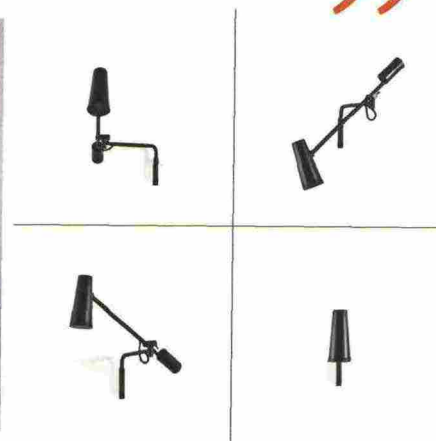

Bassi consumi e soluzioni innovative per docce che diventano oggetti d'arredo

LAMPSHOWER Originale. Il soffione/lampada ricorda un paralume anni Cinquanta. Getto a pioggia, in versione da soffitto e parete, anche dorato e cromato. Design by Nendo. Cm. 27,5x22,9h. € 1.900.

Axor

TREND Colonna doccia termostatica con soffione anticalcare e doccetta. È in ottone con finitura mat nera verniciata a spruzzo per un aspetto leggermente gofrato. Design Fabrizio Batoni. Cm. 22x200,9h. € 2.570. **Zazzeri**

“ Estremamente flessibile, regolabile ed estensibile...con Closer vorrei reinventare la funzione doccia ”
Diego Grandi

CLOSER Eclettico concept di Diego Grandi per un inedito soffione doccia. Un sistema basculante a parete permette di gestire il flusso d'acqua grazie a movimenti sia sull'asse verticale sia su quello orizzontale. **Zucchetti**

INDIRIZZI DA PAGINA 206

**DA VASCA
A DOCCIA**
In sole 8 ore una squadra di installatori professionisti rimuove la vecchia vasca, riveste le pareti danneggiate, installa il piatto doccia e monta il box e gli accessori. Come? Con G-magic 3 e G-magic 8, due linee differenti pensate per adattarsi a qualsiasi esigenza di spazio.
Grandform