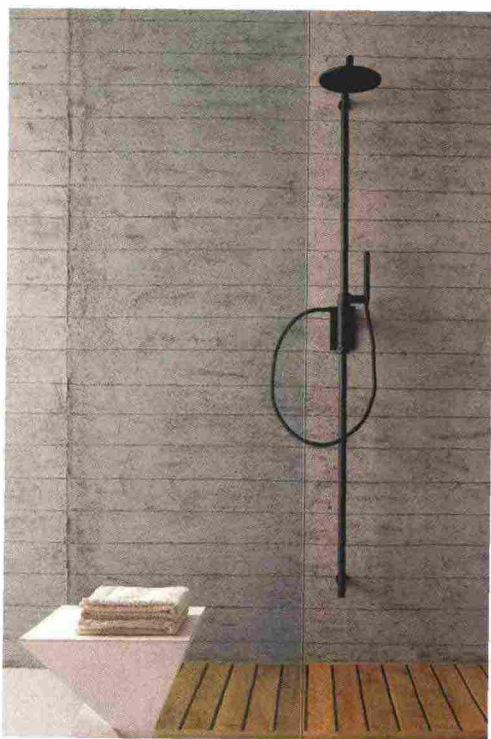

Bassi consumi e soluzioni innovative per docce che diventano oggetti d'arredo

LAMPSHOWER Originale. Il soffione/lampada ricorda un paralume anni Cinquanta. Getto a pioggia, in versione da soffitto e parete, anche dorato e cromato. Design by Nendo. Cm. 27,5x22,9h. € 1.900.

Axor

TREND Colonna doccia termostatica con soffione anticalcare e doccetta. È in ottone con finitura mat nera verniciata a spruzzo per un aspetto leggermente gofrato. Design Fabrizio Batoni. Cm. 22x200,9h. € 2.570. **Zazzeri**

“ Estremamente flessibile, regolabile ed estensibile...con Closer vorrei reinventare la funzione doccia ”
Diego Grandi

CLOSER Eclettico concept di Diego Grandi per un inedito soffione doccia. Un sistema basculante a parete permette di gestire il flusso d'acqua grazie a movimenti sia sull'asse verticale sia su quello orizzontale. **Zucchetti**

INDIRIZZI DA PAGINA 206

**DA VASCA
A DOCCIA**
In sole 8 ore una squadra di installatori professionisti rimuove la vecchia vasca, riveste le pareti danneggiate, installa il piatto doccia e monta il box e gli accessori. Come? Con G-magic 3 e G-magic 8, due linee differenti pensate per adattarsi a qualsiasi esigenza di spazio.
Grandform