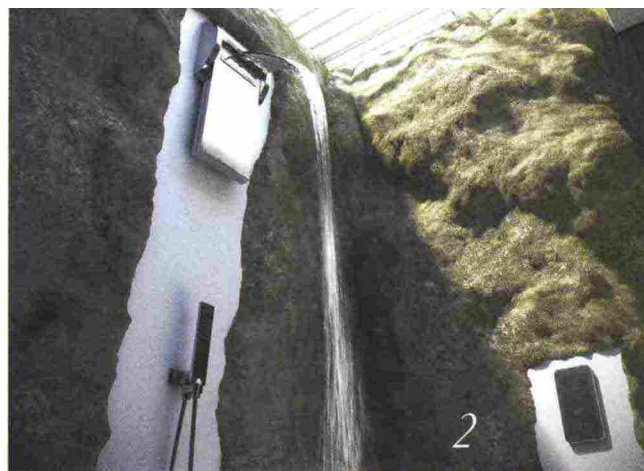

# Acqua iper tecnologica

Un nutrito compendio di proposte hi-tech ed *eco-friendly*, tra forme scultoree, design essenziale e controllo elettronico di portata e temperatura per ottimizzare i consumi.

Ecco la nuova frontiera dei **rubinetti**