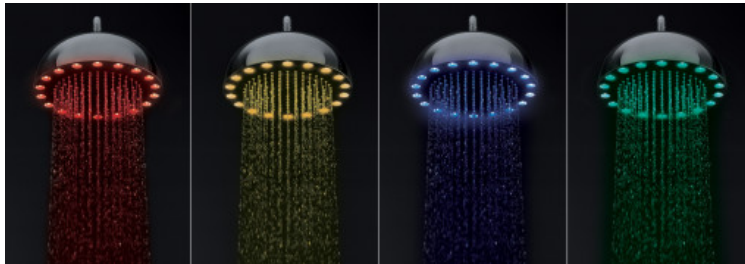

BAGNODESIGN

[Notizie](#) | [Casa](#) | [Contract](#) | [Showroom](#) | [Prodotti](#) | [Le tavole rotonde di BD](#) | [Punti di vista](#) | [BagnoDesign ADVISOR](#)

L'acqua...che illumina

di [anna calvanese](#) | 15 settembre 2014 in [Prodotti](#), [rubinetteria](#) · 0 Commenti

La Dynamo Rainbow di Cristina Rubinetterie è una evoluzione della Dynamo Shower dalla quale ha mutuato le caratteristiche tecniche e di funzionamento: è possibile anche per la versione Rainbow sfruttare l'acqua della doccia per produrre energia elettrica, perché il flusso d'acqua alimenta la turbina che permette l'accensione dei led e l'installazione e l'utilizzo sono anche in questo caso decisamente semplici e pratici. Alle funzioni della "sorella maggiore" si aggiungono la cromoterapia, grazie alla presenza di led RGB, e il telecomando waterproof con funzionamento piezoelettrico per la gestione dei colori. Dynamo Shower è disponibile anche nella versione cromata.

Google+

[anna calvanese](#) [Segui](#) 5

Post precedente
Il valore della componibilità

Post successivo
Profondità contenuta

Invia il tuo commento

Il tuo nome Inserisci il tuo nome

La tua e-mail Inserisci un indirizzo e-mail

Sito

Messaggio

Invia commento

1. ☐ Avvertimi via e-mail in caso di risposte al mio commento.
   ☐ Avvertimi via e-mail alla pubblicazione di un nuovo articolo