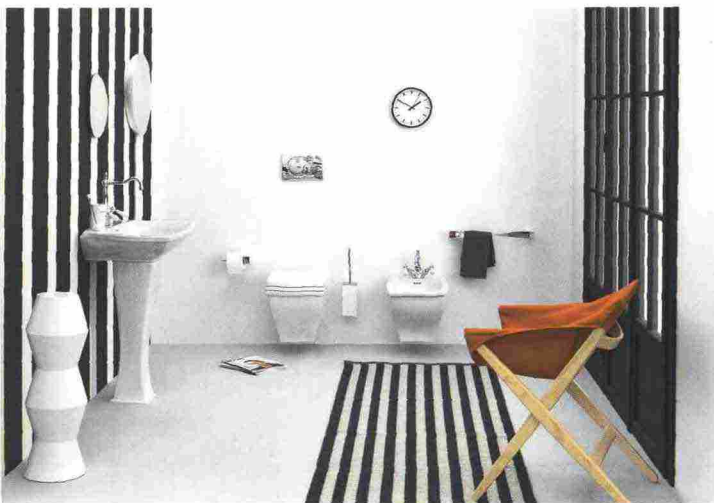

Artceram presenta Blues, una nuova collezione disegnata da Meneghello Paoletti Associati sulla scia del successo della serie Jazz. Le linee sono pulite e essenziali, le forme dei lavabi sono morbide e femminili, segnate da un ampio bordo in ceramica delle superfici di appoggio. Nell'immagine le forme arrotondate sono a contrasto con le geometrie nette degli accessori in acciaio della serie Girini, firmati dagli stessi designer. La collezione comprende lavabo colonna (60x48 cm), vasi e bidet sia a terra che sospesi (52x36 cm).

www.bagnodesignnews.it/QBuFo