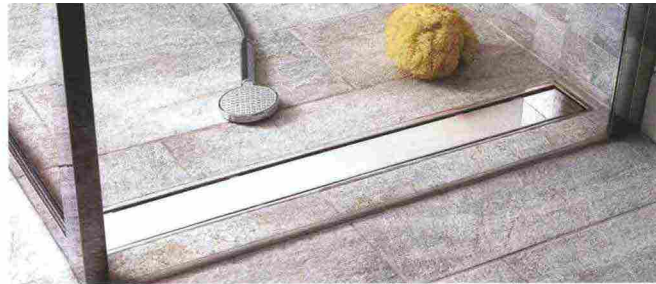

Il coperchio della LINEARDRAIN può essere capovolto per alloggiare la finitura desiderata