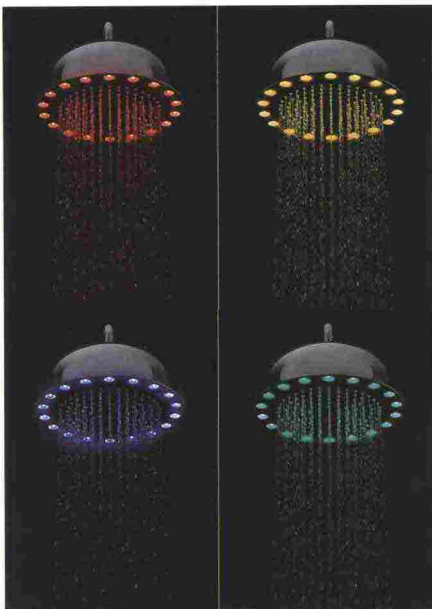

La Dynamo Rainbow di Cristina Rubinetterie è una evoluzione della Dynamo Shower dalla quale ha mutuato le caratteristiche tecniche e di funzionamento: è possibile anche per la versione Rainbow sfruttare l'acqua della doccia per produrre energia elettrica, perché il flusso d'acqua alimenta la turbina che permette l'accensione dei led e l'installazione e l'utilizzo sono anche in questo caso decisamente semplici e pratici. Alle funzioni della "sorella maggiore" si aggiungono la cromoterapia, grazie alla presenza di led RGB, e il telecomando waterproof con funzionamento piezoelettrico per la gestione dei colori. Dynamo Shower è disponibile anche nella versione cromata.

www.bagnodesignnews.it/Hb3KV