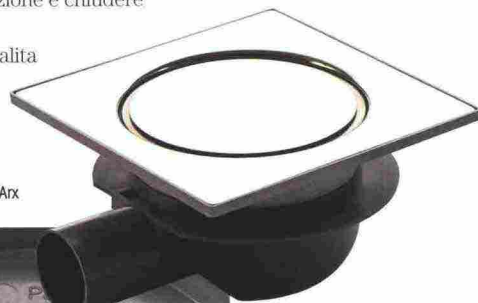

La Dynamo Rainbow di Cristina Rubinetterie è una evoluzione della Dynamo Shower dalla quale ha mutuato le caratteristiche tecniche e di funzionamento: è possibile anche per la versione Rainbow sfruttare l'acqua della doccia per produrre energia elettrica, perché il flusso d'acqua alimenta la turbina che permette l'accensione dei led e l'installazione e l'utilizzo sono anche in questo caso decisamente semplici e pratici. Alle funzioni della "sorella maggiore" si aggiungono la cromoterapia, grazie alla presenza di led RGB, e il telecomando waterproof con funzionamento piezoelettrico per la gestione dei colori. Dynamo Shower è disponibile anche nella versione cromata.

www.bagnodesignnews.it/Hb3KV