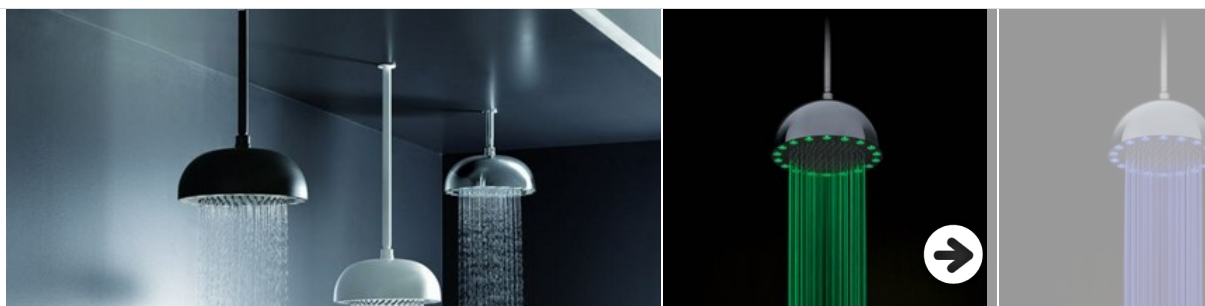

Sistemi
RasoParete®
fate apparire solo lo spazio | let only space be visible