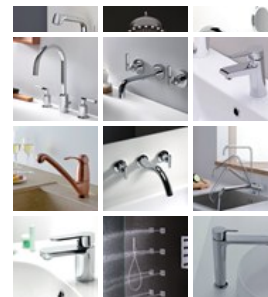

Tags

Dynamo Rainbow, Soffione con illuminazione led autoalimentato, Dynamo Shower, CRISTINA rubinetterie, Cersaie

Consiglia questa notizia ai tuoi amici

Tweet

Inserisci un commento alla News

Non hai un account Facebook? [Clicca qui](#)

Aggiungi un commento...

☒ Pubblica anche su Facebook

Stai pubblicando come Caterina Tagliabue (Non sei tu?)

Commenta

Plug-in sociale di Facebook

Archiproducts

Mi piace

Archiproducts piace a 327.669 persone.

Plug-in sociale di Facebook

strategic partners

Archiproducts nel mondo: english-italiano-français-deutsch-español-português-русский-العربية-中文-日本語-हिंदी

Regolamento| Privacy| Site Map| Lavora con noi| Advertising - Pubblica i tuoi prodotti| Newsletter| RSS Prodotti| RSS Notizie

Archiproducts.com® è un marchio registrato Edilportale.com S.p.A. - P.iva IT05611580720