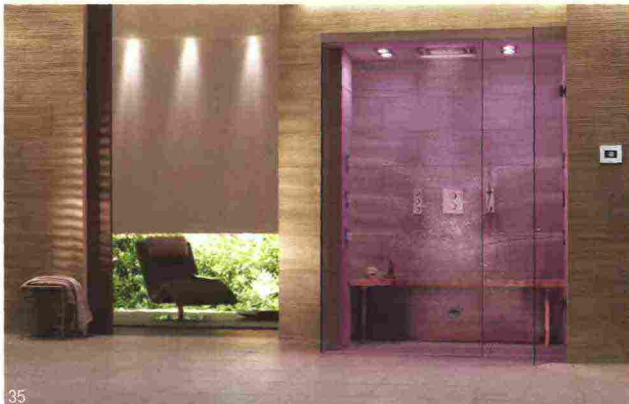

sauna finlandese o alla Room, vera stanza del vapore.

→ www.glass1989.it

3. TOWER

Produzione: Pozzi Ginori
Collezione urban di arredo bagno e sanitari. Soli o abbinati ai mobili dalle forme squadrate, con uno o due cassetti, i lavabi sono proposti nella versione simmetrica in tre dimensioni - cm 60, 90 e 120 - o nella versione asimmetrica da cm 90, con un tratto particolare della linea che accentua lo stacco tra piano e bacino.
→ www.pozzi-ginori.it

4. GAIA

Produzione: Margraf
Programma per il bagno composto di: vasca a massello in Veselye Fiorito; lavabo a massello in Chocolate; piano

tavolo e piatto doccia circolare in Veselye Fiorito.

→ www.margraf.it

attualità design

35

36

37

38

35. F-DIGITAL DELUXE

Produzione: Grohe
Sistema doccia con tecnologia Bluetooth che consente un controllo più flessibile delle funzioni per ricreare un'esclusiva spa privata a casa propria. Utilizzando l'apposita App dai propri dispositivi mobili basati su iOS e Android sarà possibile gestire, anche a distanza, tutte le funzioni: luce per cromoterapia, suono per musicoterapia e intensità del vapore.