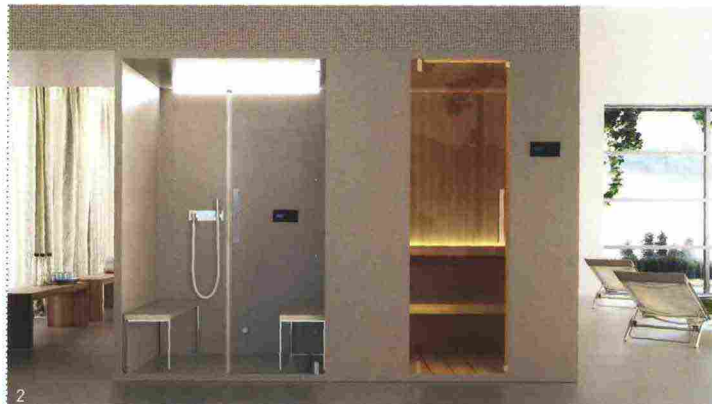

2. PASODOBLE

Produzione: Glass 1989
Cinque soluzioni che propongono funzionalità e percorsi benessere diversi e complementari, uniti in uno stile essenziale e allo stesso tempo contemporaneo. Possono vivere singolarmente o combinarsi in molteplici soluzioni adatte a un utilizzo domestico e professionale: dalla semplice area doccia o area steam fino allo spazio doccia & hammam integrato, alla

sauna finlandese o alla Room, vera stanza del vapore.

→ www.glass1989.it

3. TOWER

Produzione: Pozzi Ginori
Collezione urban di arredo bagno e sanitari. Soli o abbinati ai mobili dalle forme squadrate, con uno o due cassetti, i lavabi sono proposti nella versione simmetrica in tre dimensioni - cm 60, 90 e 120 - o nella versione asimmetrica da cm 90, con un tratto particolare della linea che accentua lo stacco tra piano e bacino.
→ www.pozzi-ginori.it

4. GAIA

Produzione: Margraf
Programma per il bagno composto di: vasca a massello in Veselye Fiorito; lavabo a massello in Chocolate; piano

tavolo e piatto doccia circolare in Veselye Fiorito.

→ www.margraf.it

attualità design

35

36

37

38

35. F-DIGITAL DELUXE

Produzione: Grohe
Sistema doccia con tecnologia Bluetooth che consente un controllo più flessibile delle funzioni per ricreare un'esclusiva spa privata a casa propria. Utilizzando l'apposita App dai propri dispositivi mobili basati su iOS e Android sarà possibile gestire, anche a distanza, tutte le funzioni: luce per cromoterapia, suono per musicoterapia e intensità del vapore.