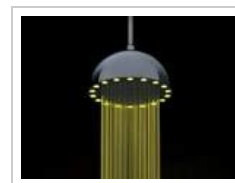

DYNAMO RAINBOW