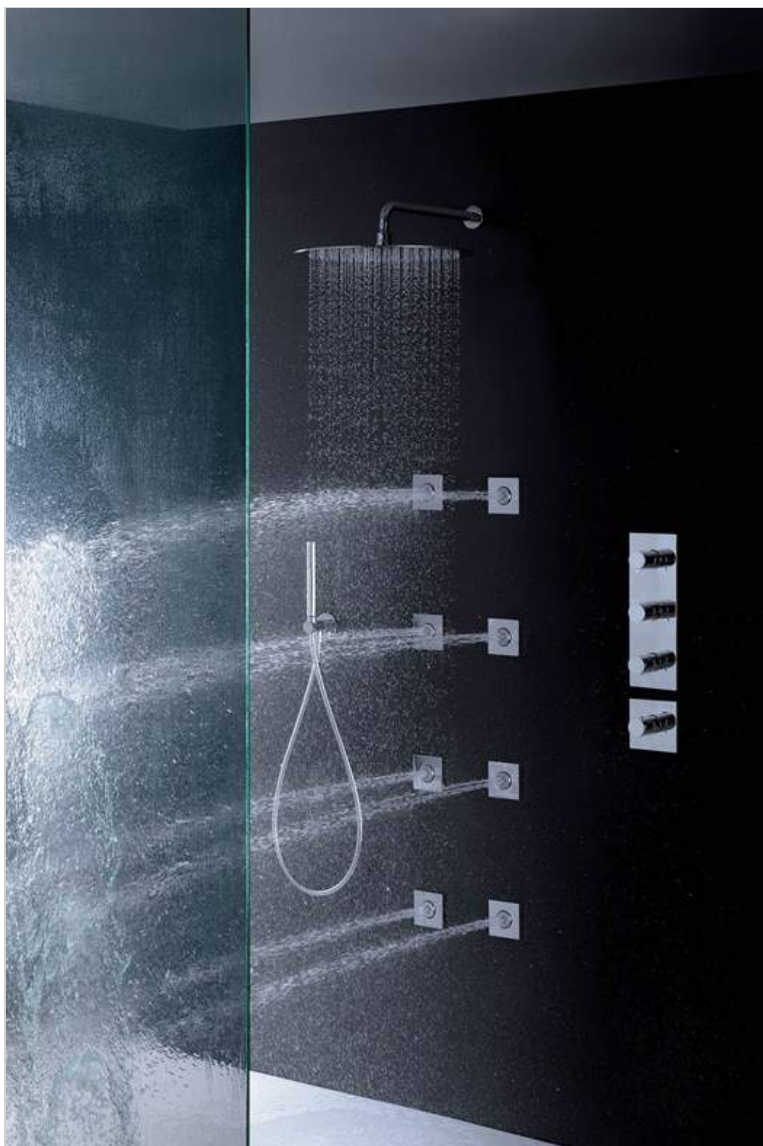

In entrambe le serie, pensate idealmente per un bagno di un loft industriale, il rubinetto è realizzato con il corpo e la bocca fusi in un unico pezzo, per dare ancora più forza all'essenzialità del disegno.

DELTA | Miscelatore per lavabo cromo

DELTA | Miscelatore per lavabo

Dynamo Rainbow

DYNAMO SHOWER

**Tutti i Prodotti**

Cristina System

**NEWS CONCORSI**

- + 17.03.2015  
Verso la scadenza del concorso 'Posterheroes 5'
  - + 16.03.2015  
Torino: il concorso per il Museo Regionale di Scienze Naturali
  - + 13.03.2015  
Roma: i sei finalisti per il Quartiere della Città della Scienza
  - + 12.03.2015  
Expo Synergy premia l'architettura con A.Prize 2014
  - + 11.03.2015  
Bar/Ristoranti/Hotel d'Autore: edizione 2015
- + tutte le news concorsi +