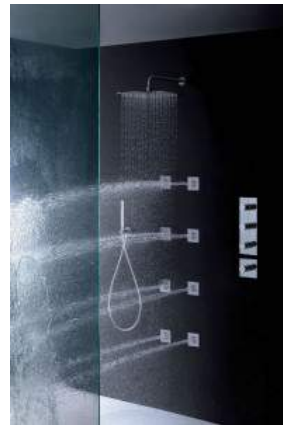

(<http://www.arredativo.it/wp-content/uploads/2015/03/cristina-system_TV883.jpg>)

Uno strumento all'avanguardia pensato per architetti, rivenditori e privati, che permetterà a chiunque di realizzare in completa autonomia, e visualizzare, il proprio ambiente doccia (o vasca). Il configuratore doccia è accessibile dal sito di CRISTINA e da qualsiasi digitale: a disposizione degli utenti un menù che contiene la gamma di prodotti, suddivisi per tipologie (soffioni, saliscendi, bocche d'erogazione, prese d'acqua, etc.): basta scegliere quello che piace di più, decidere dove collocarlo all'interno di un bagno "neutro", e provare tutte le combinazioni possibili, in base ai propri gusti e alle proprie esigenze. Per ciascuna combinazione si potranno indicare il tipo di rubinetteria più adeguata per gestire le uscite dell'acqua, generando anche una lista dettagliata dei prodotti scelti. Inoltre, i rivenditori avranno a disposizione un'area riservata, in grado di generare automaticamente la proposta d'ordine.

CONFIGURATORE DOCCIA

Uno strumento all'avanguardia pensato per architetti, rivenditori e privati, che permetterà a chiunque di realizzare in completa autonomia, e visualizzare, il proprio ambiente doccia (o vasca). Il configuratore doccia è accessibile dal sito di CRISTINA e da qualsiasi *device* digitale: a disposizione degli utenti un menù che contiene la gamma di prodotti, suddivisi per tipologie (soffioni, saliscendi, bocche d'erogazione, prese d'acqua, etc.): basta scegliere quello che piace di più, decidere dove collocarlo all'interno di un bagno "neutro", e provare tutte le combinazioni possibili, in base ai propri gusti e alle proprie esigenze. Per ciascuna combinazione si potranno indicare il tipo di rubinetteria più adeguata per gestire le uscite dell'acqua, generando anche una lista dettagliata dei prodotti scelti. Inoltre, i rivenditori avranno a disposizione un'area riservata, in grado di generare automaticamente la proposta d'ordine.

DELTA E OMEGA

Dall'ispirazione "urbana" è nata DELTA, una serie di rubinetti caratterizzati da una decisa pulizia estetica e funzionale. OMEGA è invece la versione "mascolina" di DELTA, dove gli angoli smussati e le linee morbide cedono il passo a un rigore ancora più forte, fatto di linee rette e angoli in evidenza. In entrambe le serie, pensate idealmente per un bagno di un loft industriale, il rubinetto è realizzato con il corpo e la bocca fusi in un unico pezzo, per dare ancora più forza all'essenzialità del disegno.