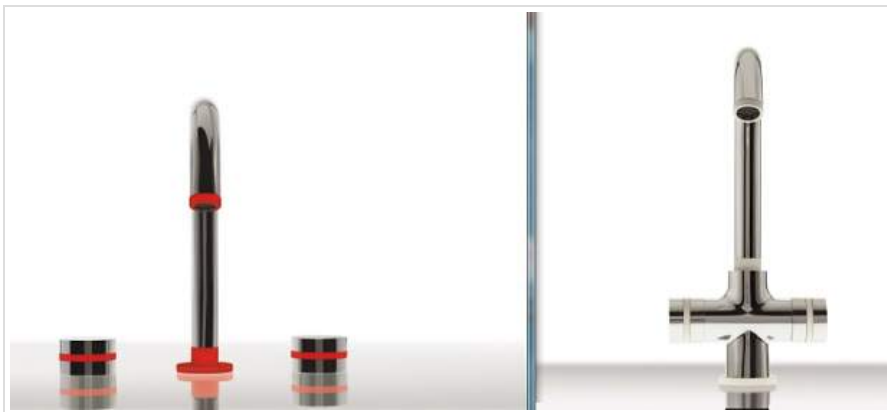

permette di *realizzare*. I nuovi elementi di questo progetto presentati a Francoforte e nelle varie fiere di settore fanno parte della serie **CL. 1**, rubinetti per il bagno dalla **finitura particolare**: le **manopole** sono disponibili con due **superfici a rilievo** dalle **texture** diverse, molto piacevoli al tatto. Inoltre, il nuovo linguaggio formale è sportivo, dinamico e raffinato insieme, mentre a livello performante il getto ha una nuova configurazione data da **40 sottili lamelle di acqua**.

Sempre per rimanere nel settore della rubinetteria per il bagno, torniamo al **Made in Italy** per scoprire qualche novità. Si chiama **22 MM** il progetto **Treemme Rubinetterie** che, in occasione di ISH 2015 amplia la linea con la versione **monocomando**. Il design è a cura di **Ocostudio & Ing Castagnoli** e la sua ispirazione nasce dalla ricerca di forme semplici, di facile utilizzo e dalla personalità riconoscibile. La caratteristica principale della collezione è la **miniaturizzazione delle parti tecniche**, laddove 22 MM sta proprio a definire il **diametro costante** per tutte le parti del rubinetto, ovvero i **comandi** e l'**erogatore**.

Il risultato formale è quello di una estrema leggerezza e pulizia di linee che rendono possibile l'inserimento di questi elementi su qualsiasi tipologia di lavabo. A garanzia di affidabilità massima a livello tecnico e di **ecosostenibilità**, questi rubinetti sono realizzati in **acciaio inox Aisi 316L**, mentre i comandi sono disponibili anche in **legno** e **corian**.

Gianluca Paludi firma invece la nuova proposta di **Giulini G. Rubinetteria**, **MyRing**. Si tratta di una collezione creativa e originale, dal concept innovativo per permettere infinite possibilità di personalizzazione, grazie alla fusione di forma e contenuto e alla possibilità di scelta del colore.