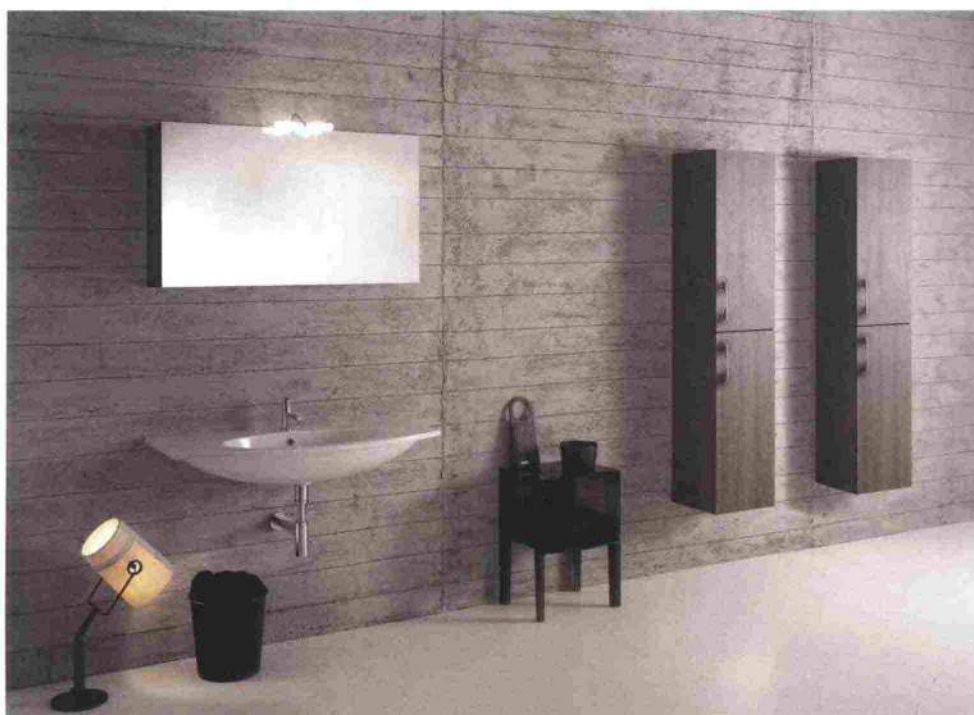

DESIGN INNOVATIVO IN BAGNO

ISH imperdibile appuntamento per il mondo del bagno, ha ospitato rinomate aziende di settore che hanno presentato i loro ultimi prodotti, tutti in linea con le tendenze estetiche e improntati al risparmio energetico.

Sopra:

Modello: I bordi

Produzione: Teuco

Carlo Colombo firma l'ambiente bagno Autoritratti di Teuco la cui protagonista è la vasca I bordi, nella suggestiva versione freestanding e nella nuovissima nuance Lunar Gray. I bordi asimmetrici, il flusso apparentemente casuale che esalta il fascino dell'irregolarità ne definiscono il carattere forte.

A destra:

Modello: 4All

Produzione: Globo

La collezione 4All ha un design stilisticamente e tecnologicamente avanzato. L'innovativo sistema Multi permette l'allaccio dei sanitari a terra filo parete su scarichi e attacchi già esistenti.

56