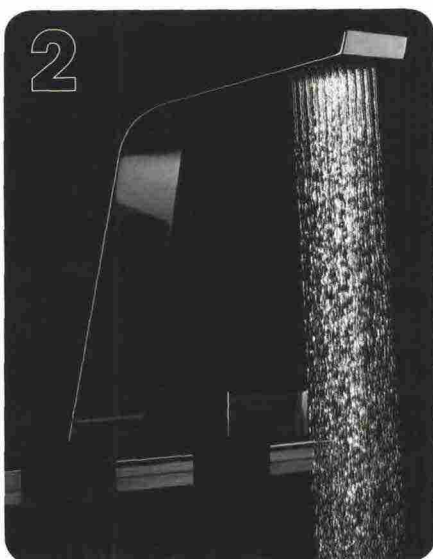

VISTI A ISH

1 **Cristina Rubinetterie**
Dynamo Rainbow

2 **Dornbracht**
CL.1 di Sieger Design

3 **Fima Carlo Frattini**
Cloud nuovo soffione che si caratterizza per la presenza di due livelli e il secondo, che è una lastra, funge da riflettore.
Design Meneghella Paoletti Associati

4 **Fir Italia**
Playone

5 **Gessi**
Cono

56