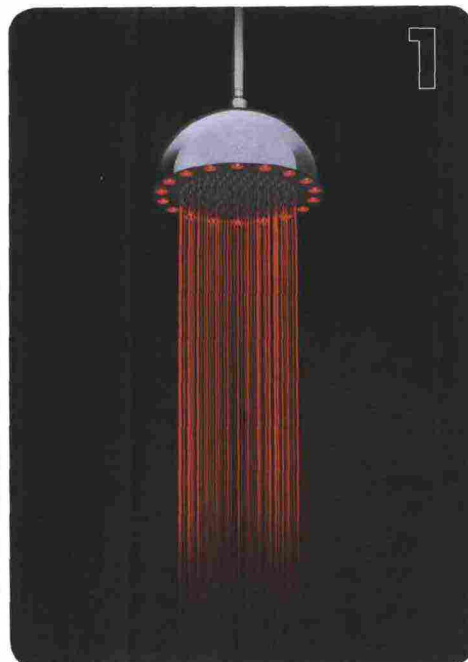

VISTI A ISH

1 **Cristina Rubinetterie**
Dynamo Rainbow

2 **Dornbracht**
CL.1 di Sieger Design

3 **Fima Carlo Frattini**
Cloud nuovo soffione che si caratterizza per la presenza di due livelli e il secondo, che è una lastra, funge da riflettore.
Design Meneghella Paoletti Associati

4 **Fir Italia**
Playone

5 **Gessi**
Cono

56