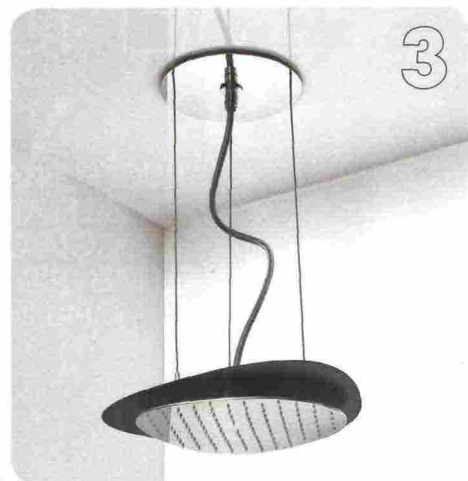

VISTI A ISH

1 **Cristina Rubinetterie**
Dynamo Rainbow

2 **Dornbracht**
CL.1 di Sieger Design

3 **Fima Carlo Frattini**
Cloud nuovo soffione che si caratterizza per la presenza di due livelli e il secondo, che è una lastra, funge da riflettore.
Design Meneghella Paoletti Associati

4 **Fir Italia**
Playone

5 **Gessi**
Cono

56