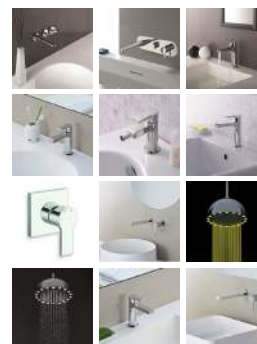

< >

[Contatta l'azienda](#)