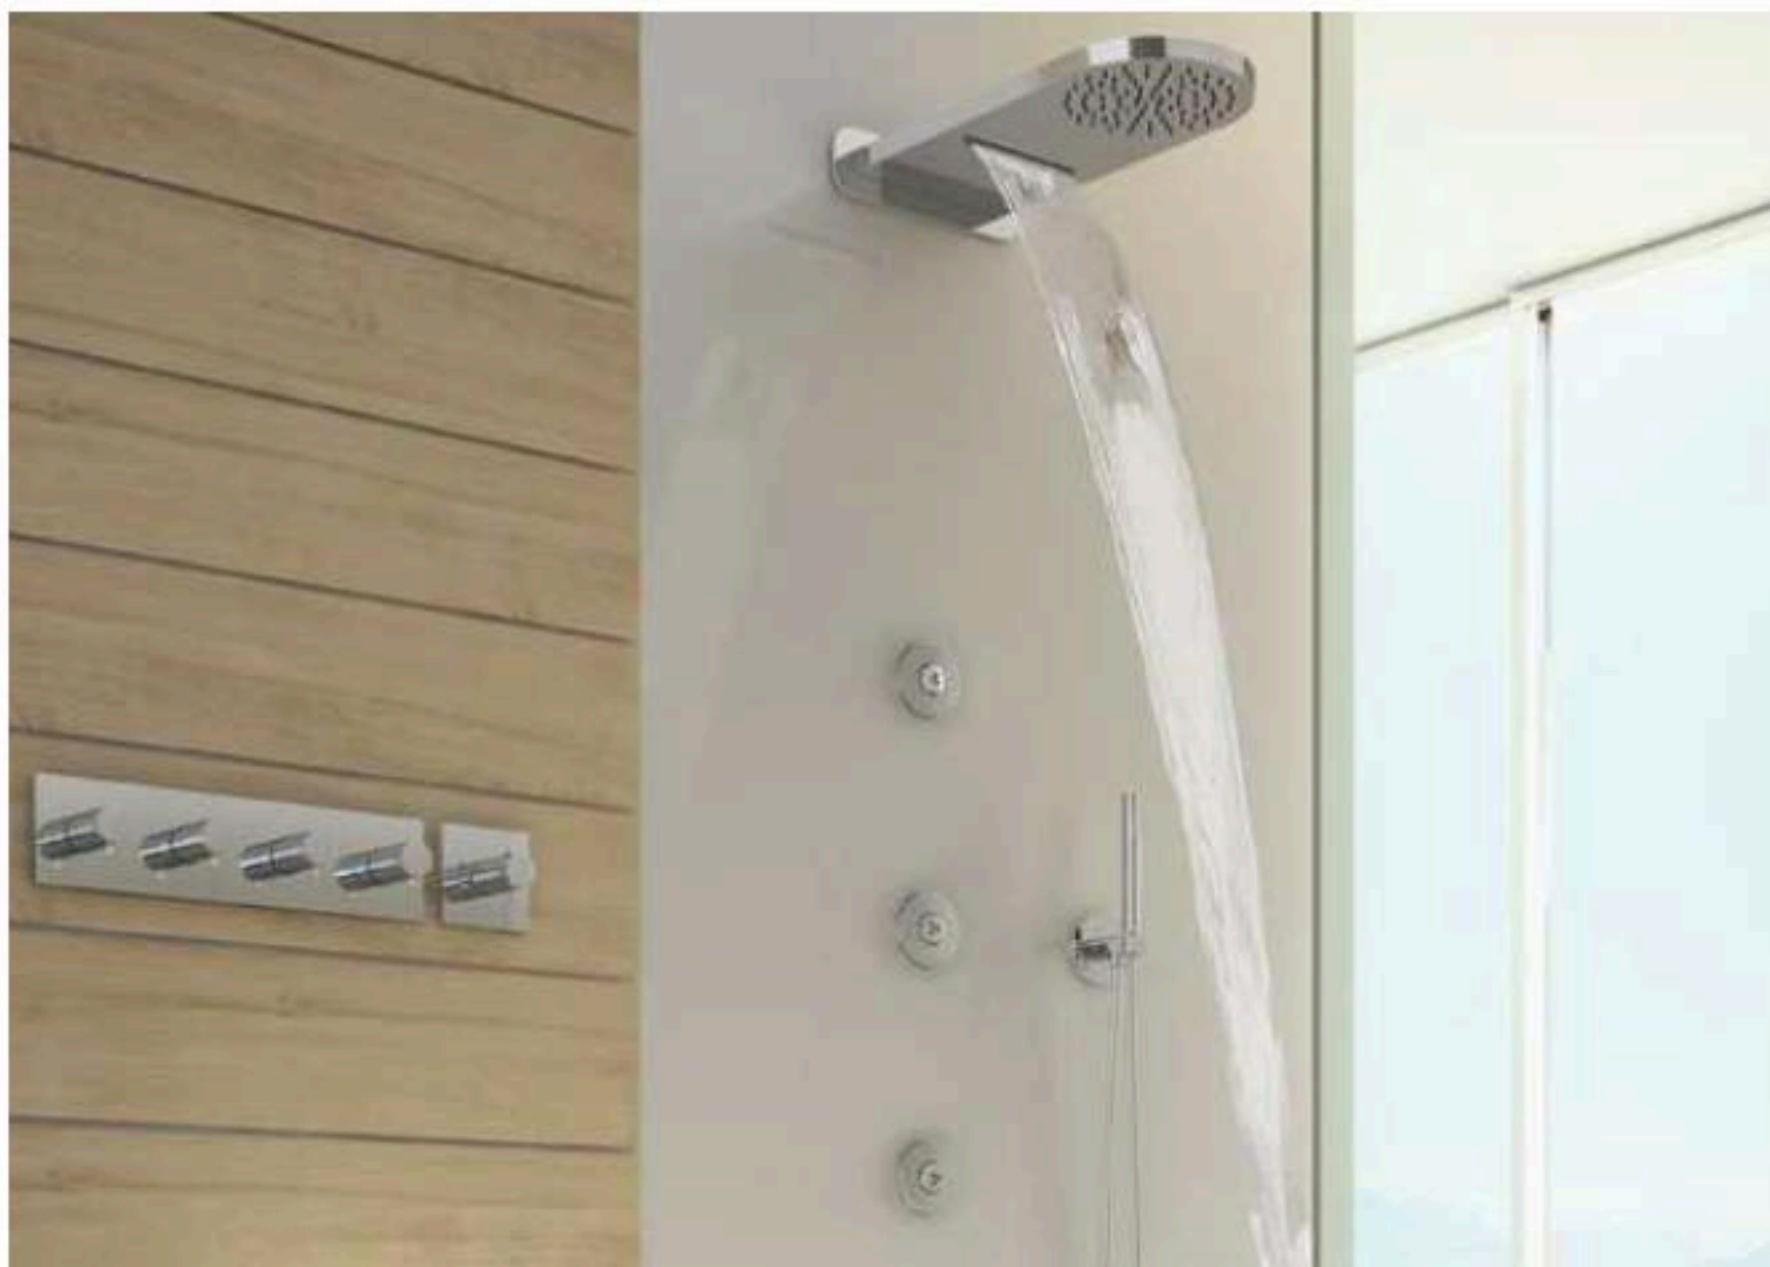

# Cristina Rubinetterie. Libera composizione in bagno

redazione 16 febbraio 2016

Condividi su Facebook

Twitta su Twitter

*(foto Cristina Rubinetterie)*

È una gamma di prodotti che consente di semplificare notevolmente le procedure di installazione della rubinetteria ad incasso, si chiama **Cristina System** ed è stato sviluppato da **Cristina Rubinetterie**. Per creare un proprio scenario di benessere è sufficiente scegliere i componenti da installare: i corpi incasso, infatti, sono progettati per essere universali e utilizzabili con tutti i set esterni delle linee Cristina.