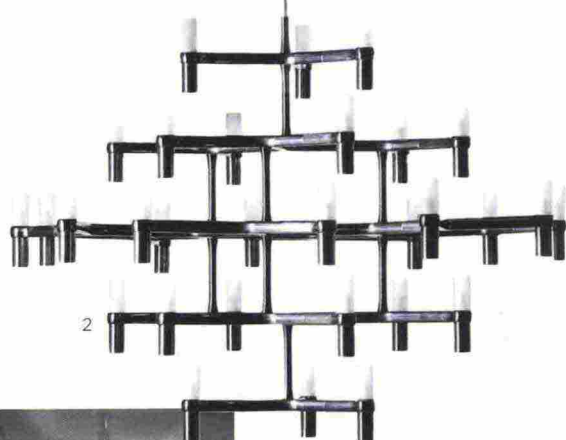

SALLE DE BAIN

RIFLESSI DORATI E FORME
MORBIDE AGGIUNGONO
FASCINO ALLA HOME SPA,
SENSUALE E RISERVATA

6

1

2

3

4

5

7

8

9

10

1. Scaldaservietta a pannello Teso, disegnata da Dante O. Benini e Luca Gonzo per **Antrax IT**, realizzato in alluminio in tre altezze: cm 150, 170 e 200. 2. Lampada a sospensione in alluminio spazzolato Crown Major, design Jehs + Laub, **Nemo**, misura cm 1150x81,5h, €2.421. 3. Lavabo in ceramica della collezione Daytime, di **Hatria**, cm 86x50, disponibile con appoggio sia a destra sia a sinistra. 4. Specchio da parete sagomato Double, con una parte colore argento e l'altra bronzo, design Giorgio Manzali per **Bontempi Casa**, cm 150x55. 5. Carta da parati in tessuto non tessuto Carioca, coll. Tempo, di **Élitis**, €169/rotolo m 10x0,70h. 6. Vasca da bagno da centro stanza Wanda, in Ceramilux, **Antonio Lupi**, cm 192x98x94,5h. 7. Radiatore d'arredo Clark, in acciaio ultrasottile (soli 20 mm di spessore), design Luigi Brembilla per **Brem**. 8. Cornice per camino Roberta, in legno decapato, **Dalani.it**, cm 130x30x100h, €269. 9. Specchio in legno e vetro, **Dalani.it**, cm 48x4x73h, €49. 10. Rubinetto per lavabo nella finitura oro, coll. Canova, di **Cristina Rubinetterie**.