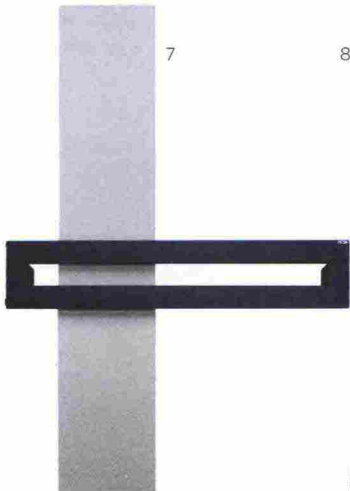

SALLE DE BAIN

RIFLESSI DORATI E FORME
MORBIDE AGGIUNGONO
FASCINO ALLA HOME SPA,
SENSUALE E RISERVATA

6

1

2

3

4

5

7

8

9

10

1. Scaldaservietta a pannello Teso, disegnata da Dante O. Benini e Luca Gonzo per **Antrax IT**, realizzato in alluminio in tre altezze: cm 150, 170 e 200. 2. Lampada a sospensione in alluminio spazzolato Crown Major, design Jehs + Laub, **Nemo**, misura cm 1150x81,5h, €2.421. 3. Lavabo in ceramica della collezione Daytime, di **Hatria**, cm 86x50, disponibile con appoggio sia a destra sia a sinistra. 4. Specchio da parete sagomato Double, con una parte colore argento e l'altra bronzo, design Giorgio Manzali per **Bontempi Casa**, cm 150x55. 5. Carta da parati in tessuto non tessuto Carioca, coll. Tempo, di **Élitis**, €169/rotolo m 10x0,70h. 6. Vasca da bagno da centro stanza Wanda, in Ceramilux, **Antonio Lupi**, cm 192x98x94,5h. 7. Radiatore d'arredo Clark, in acciaio ultrasottile (soli 20 mm di spessore), design Luigi Brembilla per **Brem**. 8. Cornice per camino Roberta, in legno decapato, **Dalani.it**, cm 130x30x100h, €269. 9. Specchio in legno e vetro, **Dalani.it**, cm 48x4x73h, €49. 10. Rubinetto per lavabo nella finitura oro, coll. Canova, di **Cristina Rubinetterie**.